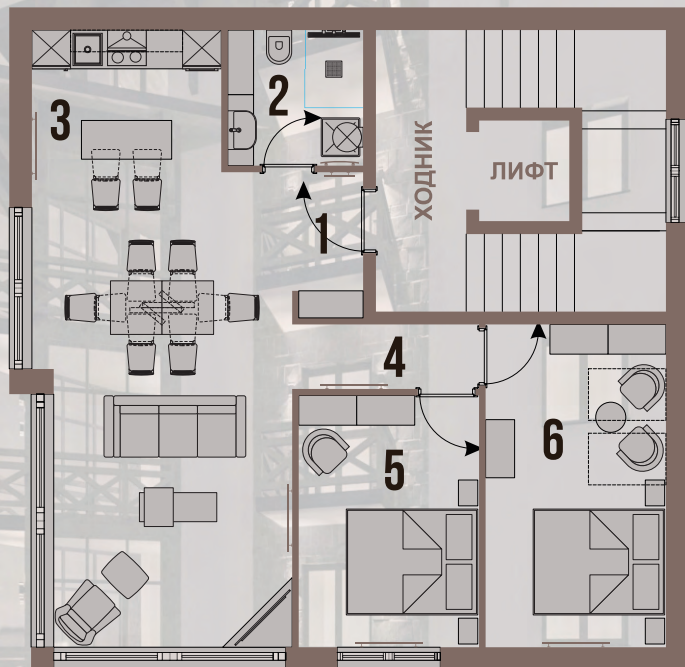

# СТАН / СПРАТ 25 / ПОТКРОВЉЕ

Просторија	m <sup>2</sup>	Обрада пода
▶ 1 Улаз	2.19	паркет/г. керамика
▶ 2 Купатило	4.28	гранитна керамика
▶ 3 Д. боравак са кухињом и трпезаријом	33.96	паркет
▶ 4 Ходник	2.80	гранитна керамика
▶ 5 Соба	10.35	паркет
▶ 6 Соба	13.58	паркет
Укупно	<b>67.16</b>	